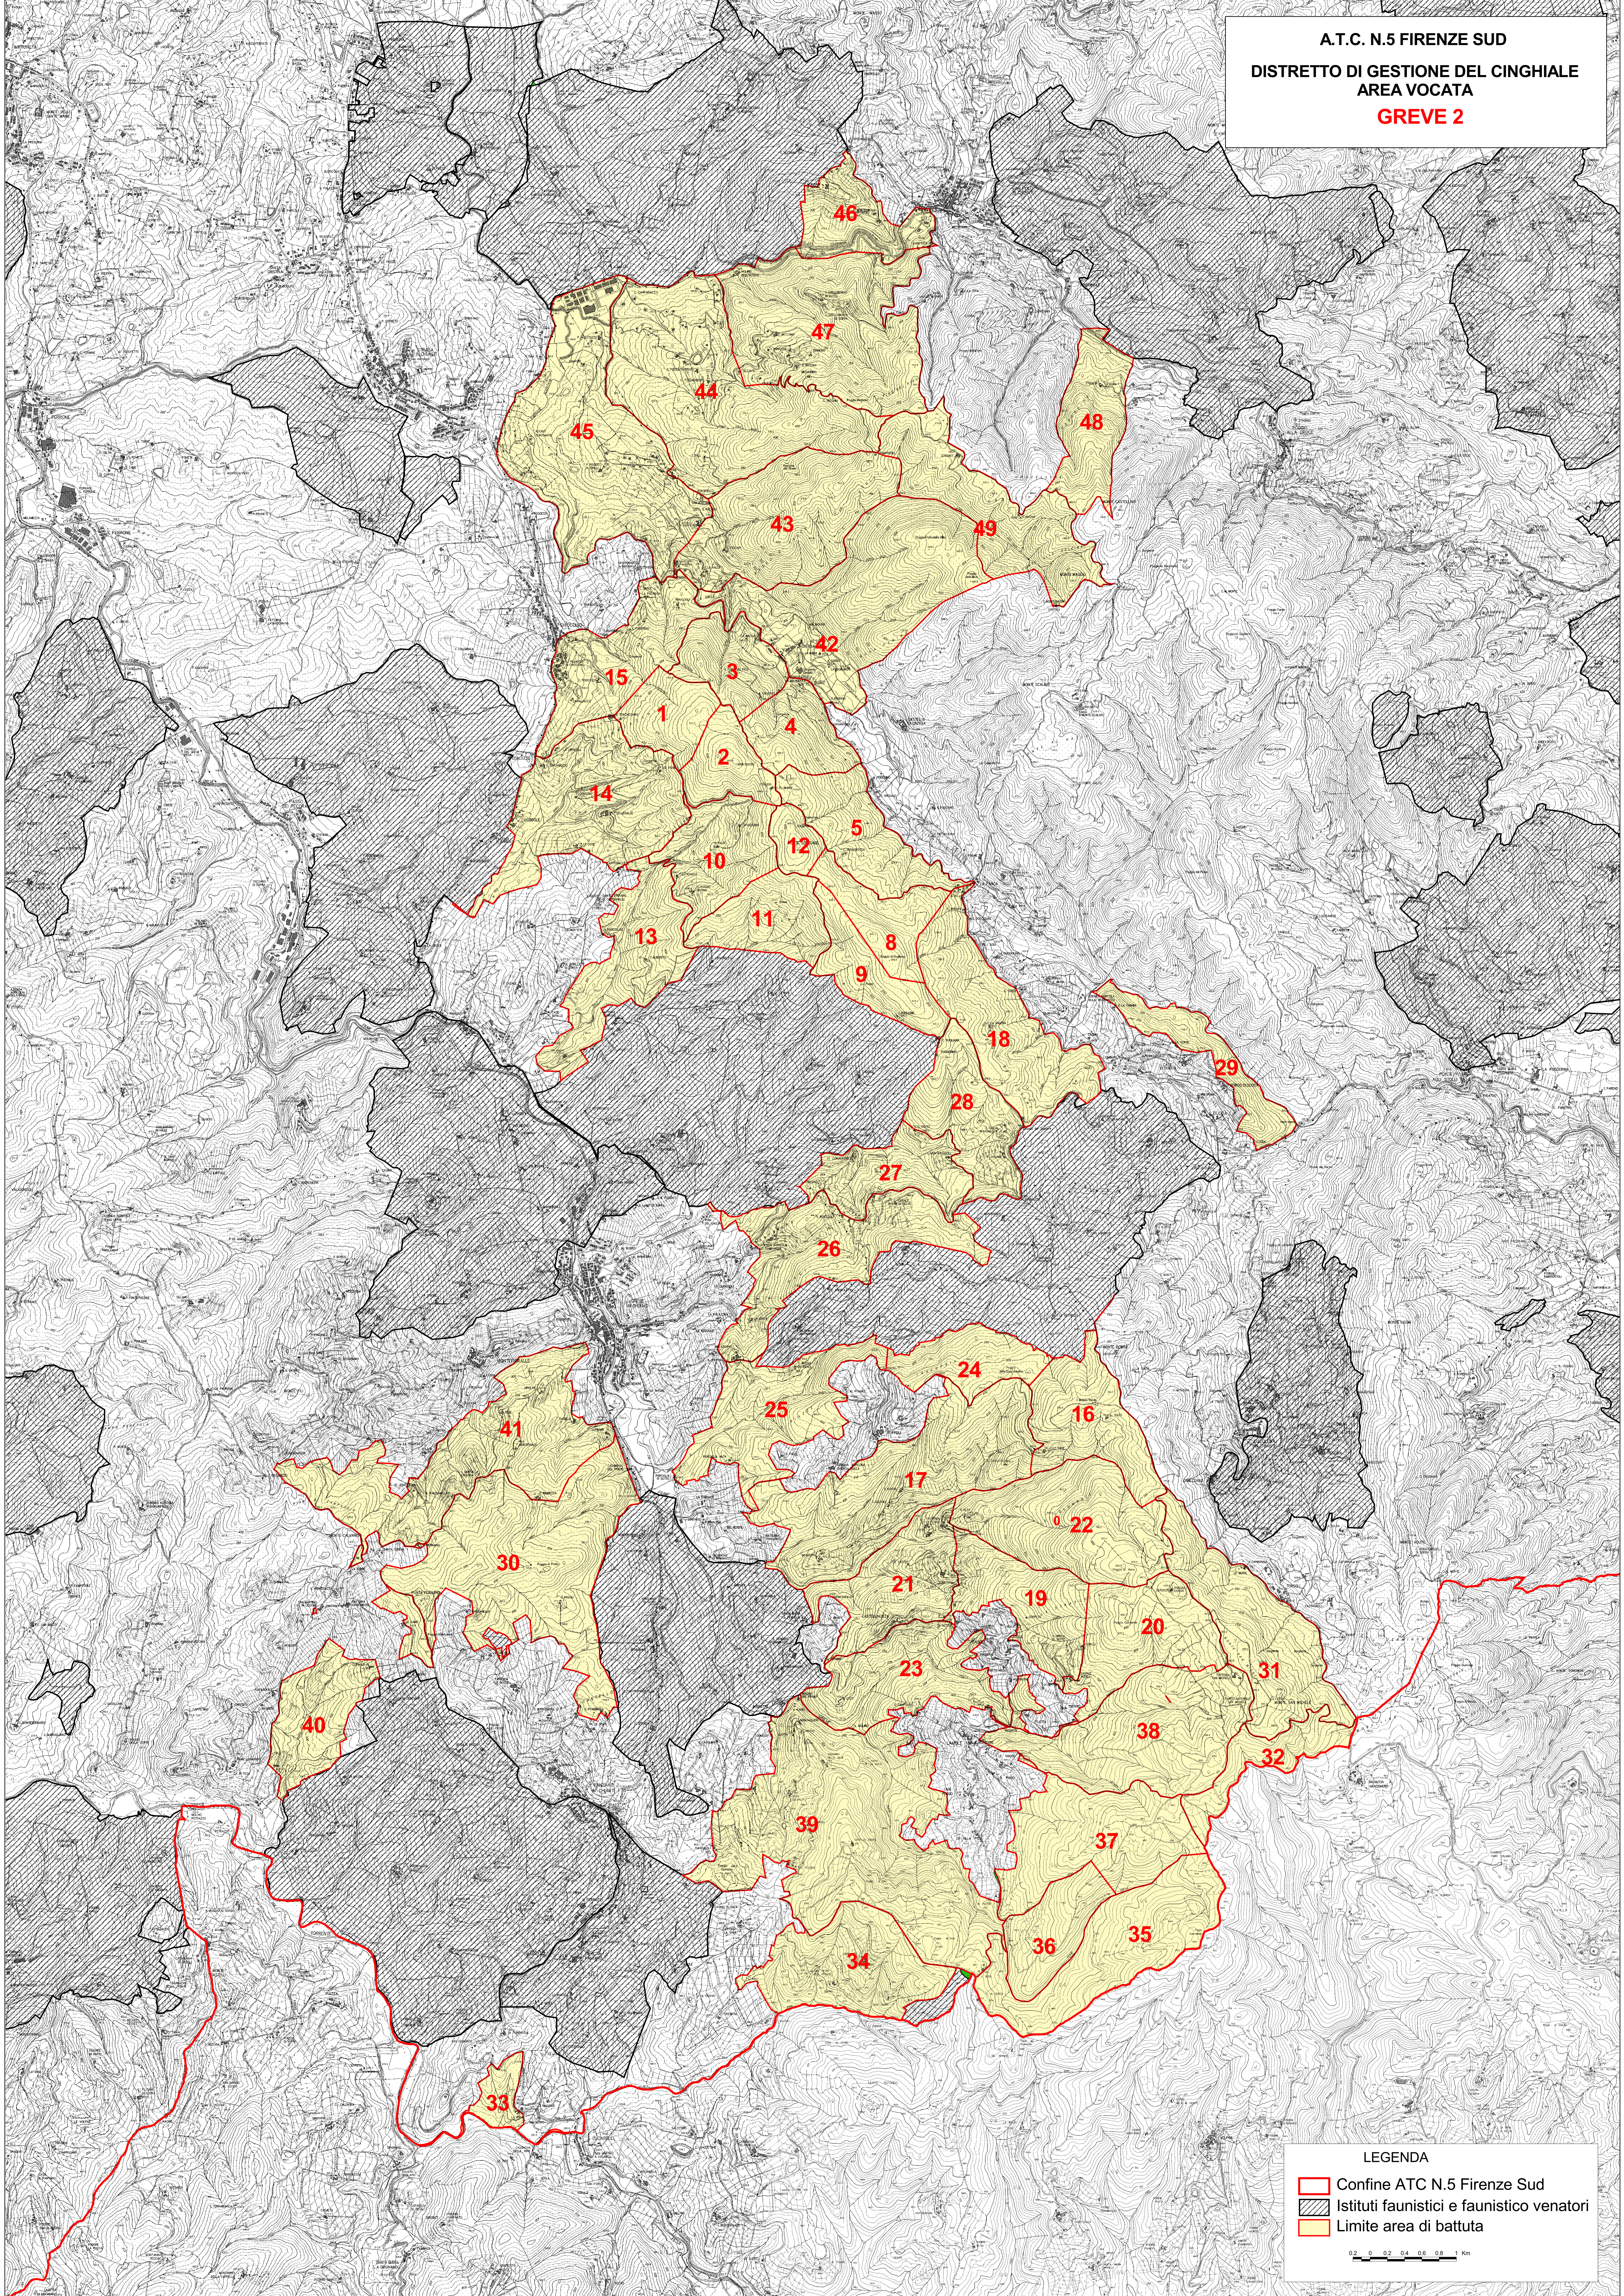

A.T.C. N.5 FIRENZE SUD
DISTRETTO DI GESTIONE DEL CINGHIALE
AREA VOCATA
GREVE 2

LEGENDA

- Confine ATC N.5 Firenze Sud
- Istituti faunistici e faunistico venatori
- Limite area di battuta

0 0.2 0.4 0.6 0.8 1 Km